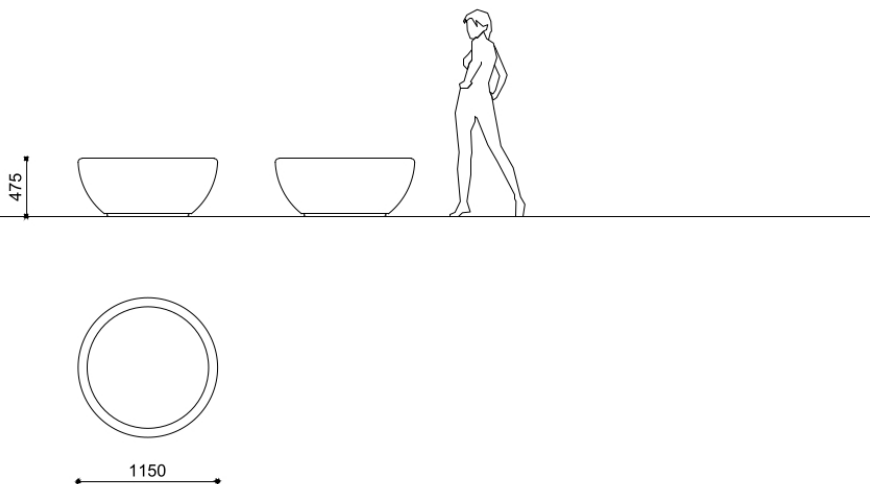

Ball L

BALL fioriera in PDM (Pietre Ricostituite) granito (colore da specificare) D=1150

Codice variante: 0301420

Dimensioni e peso: Height 475mm
Weight 450kg
Diameter 1150mm

Materiali: Cemento PDM (Pietre Ricostituite) granito

Disegno tecnico:

Finiture: Sabbiato

Color:
Il colore granito è a scelta tra bianco e grigio.

Fissaggio: Appoggio

metalco.it
info@metalco.it